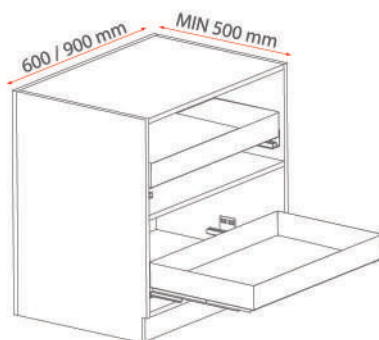

basket

ELEVATOR

Item	Fash 1102 - 900
Specification (mm)	D280 x W864 x H550
Cabinet Width (mm)	900
Inside Width (mm)	864

SIDE PULL BASKET

Item	Fash 1103 - 150	Fash 1103 - 200
Specification (mm)	D445 x W95 x H460	D445 x W145 x H460
Cabinet Width (mm)	150	200
Inside Width (mm)	114	164

2-LAYER BASKET

Item	Fash 1104
Specification (mm)	D470 x W350 x H515
Cabinet Width (mm)	400
Inside Width (mm)	364

3-LAYER BASKET

Item	Fash 1105 - 300
Specification (mm)	D490 x W255 x H620
Cabinet Width (mm)	300
Inside Width (mm)	264

DINING BASKET, DISH & BOWL BASKET

Item	Fash 1106 - 600
Specification (mm)	D470 x W564 x H95
Cabinet Width (mm)	600
Inside Width (mm)	564

Item	Fash 1106 - 900
Specification (mm)	D470 x W864 x H95
Cabinet Width (mm)	900
Inside Width (mm)	864

Item	Fash 1107 - 600
Specification (mm)	D470 x W564 x H158
Cabinet Width (mm)	600
Inside Width (mm)	564

Item	Fash 1107 - 900
Specification (mm)	D470 x W864 x H158
Cabinet Width (mm)	900
Inside Width (mm)	864