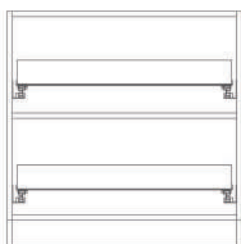

basket

ELEVATOR

Item	Fash 1102 - 900
Specification (mm)	D280 x W864 x H550
Cabinet Width (mm)	900
Inside Width (mm)	864

SIDE PULL BASKET

Item	Fash 1103 - 150	Fash 1103 - 200
Specification (mm)	D445 x W95 x H460	D445 x W145 x H460
Cabinet Width (mm)	150	200
Inside Width (mm)	114	164

2-LAYER BASKET

Item	Fash 1104
Specification (mm)	D470 x W350 x H515
Cabinet Width (mm)	400
Inside Width (mm)	364

3-LAYER BASKET

Item	Fash 1105 - 300
Specification (mm)	D490 x W255 x H620
Cabinet Width (mm)	300
Inside Width (mm)	264

DINING BASKET, DISH & BOWL BASKET

Item	Fash 1106 - 600
Specification (mm)	D470 x W564 x H95
Cabinet Width (mm)	600
Inside Width (mm)	564

Item	Fash 1106 - 900
Specification (mm)	D470 x W864 x H95
Cabinet Width (mm)	900
Inside Width (mm)	864

Item	Fash 1107 - 600
Specification (mm)	D470 x W564 x H158
Cabinet Width (mm)	600
Inside Width (mm)	564

Item	Fash 1107 - 900
Specification (mm)	D470 x W864 x H158
Cabinet Width (mm)	900
Inside Width (mm)	864