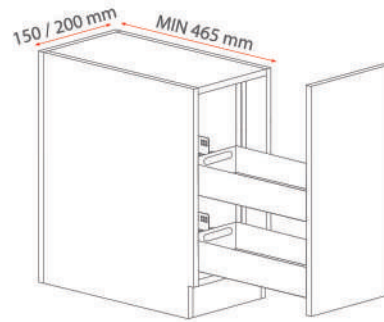

basket

Fulterer

DISPENSA

basket

Item	Fash 1201 - 300	Fash 1201 - 400
Specification (mm)	D480 x W250 x H1700 - 2000	D480 x W350 x H1700 - 2000
Cabinet Width (mm)	300	400
Inside Width (mm)	264	364

TANDEM PANTRY

Item	Fash 1202 - 450	Fash 1202 - 600
Specification (mm)	D500 x W410 x H1850	D500 x W560 x H1850
Cabinet Width (mm)	450	600
Inside Width (mm)	414	564

pull out basket

door basket

TANDEM SOLO

Item	Fash 1203 - 600
Specification (mm)	D475 x W550 x H1770
Cabinet Width (mm)	600
Inside Width (mm)	564

basket

ELEVATOR

Item	Fash 1102 - 900
Specification (mm)	D280 x W864 x H550
Cabinet Width (mm)	900
Inside Width (mm)	864

SIDE PULL BASKET

Item	Fash 1103 - 150	Fash 1103 - 200
Specification (mm)	D445 x W95 x H460	D445 x W145 x H460
Cabinet Width (mm)	150	200
Inside Width (mm)	114	164

DINING BASKET, DISH & BOWL BASKET

Item	Fash 1106 - 600
Specification (mm)	D470 x W564 x H95
Cabinet Width (mm)	600
Inside Width (mm)	564

Item	Fash 1106 - 900
Specification (mm)	D470 x W864 x H95
Cabinet Width (mm)	900
Inside Width (mm)	864