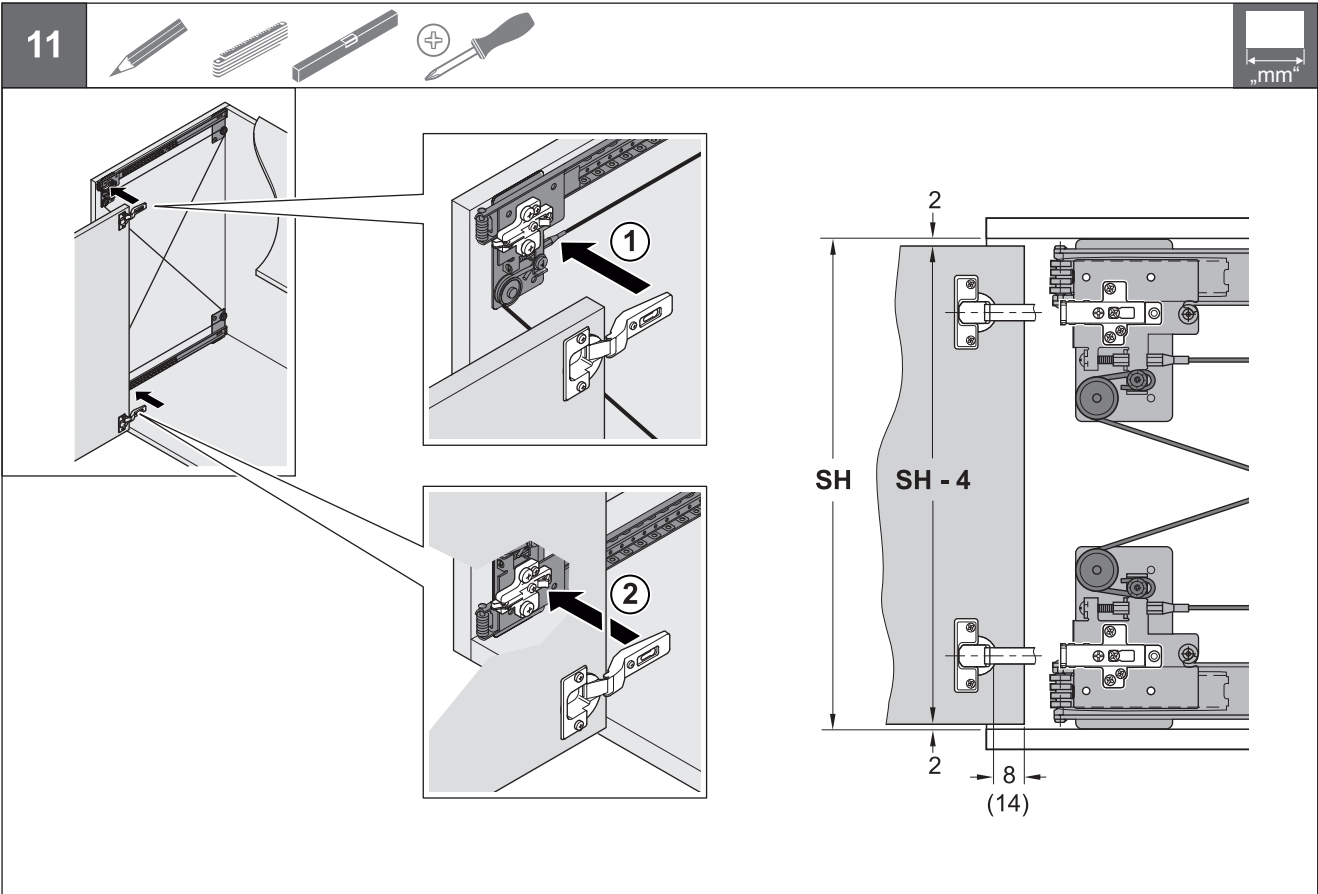

732.24.150

HDE 01.04.2021