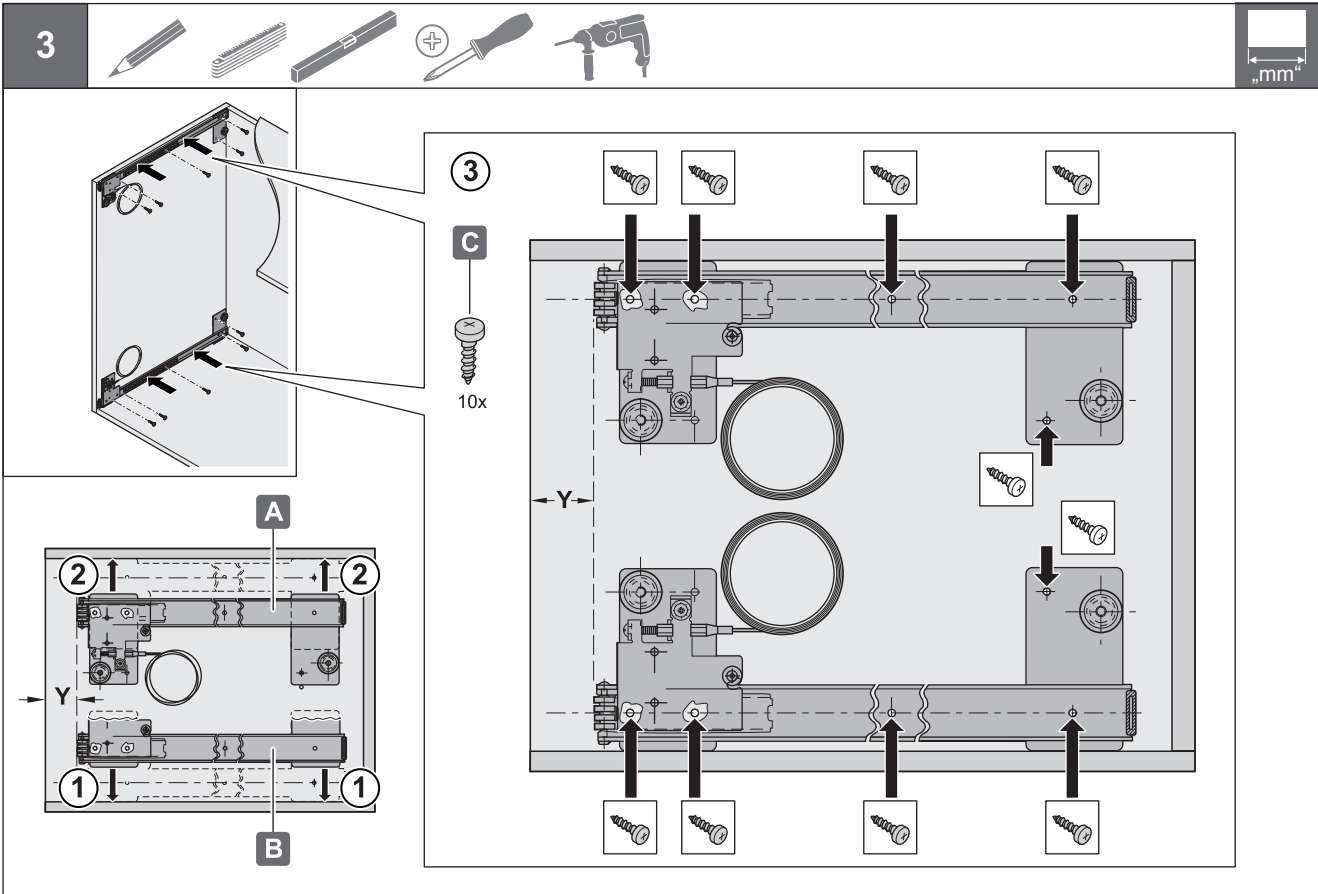

## Slido F-Park71 16A

408.25.335  
 408.25.340  
 408.25.345  
 408.25.350  
 408.25.355  
 408.25.360  
 408.25.365

732.24.150

HDE 01.04.2021

732.24.150

HDE 01.04.2021

732.24.150

HDE 01.04.2021