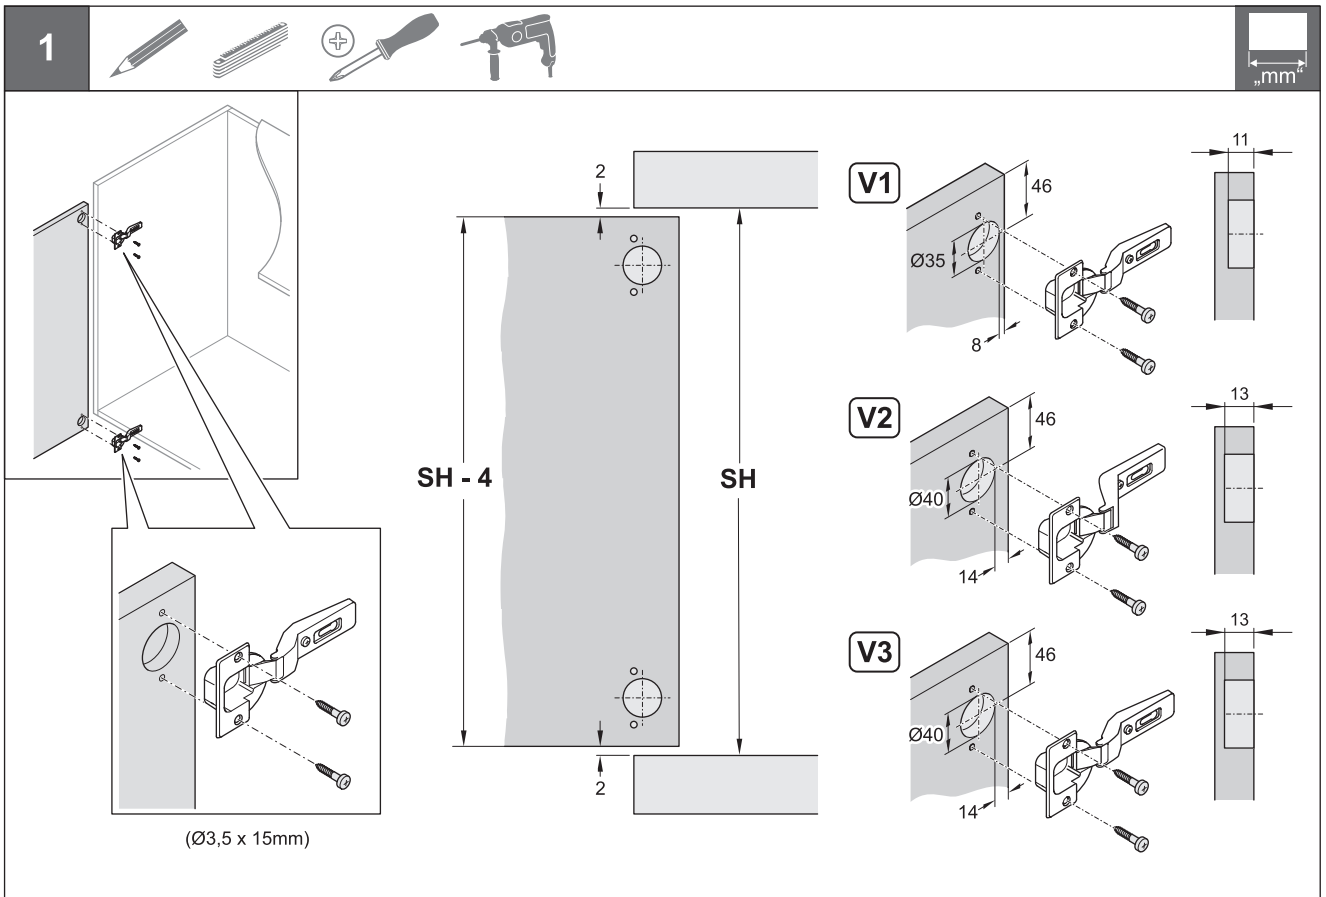

## Slido F-Park71 16A

408.25.335  
 408.25.340  
 408.25.345  
 408.25.350  
 408.25.355  
 408.25.360  
 408.25.365

732.24.150

HDE 01.04.2021

732.24.150

HDE 01.04.2021

732.24.150

HDE 01.04.2021