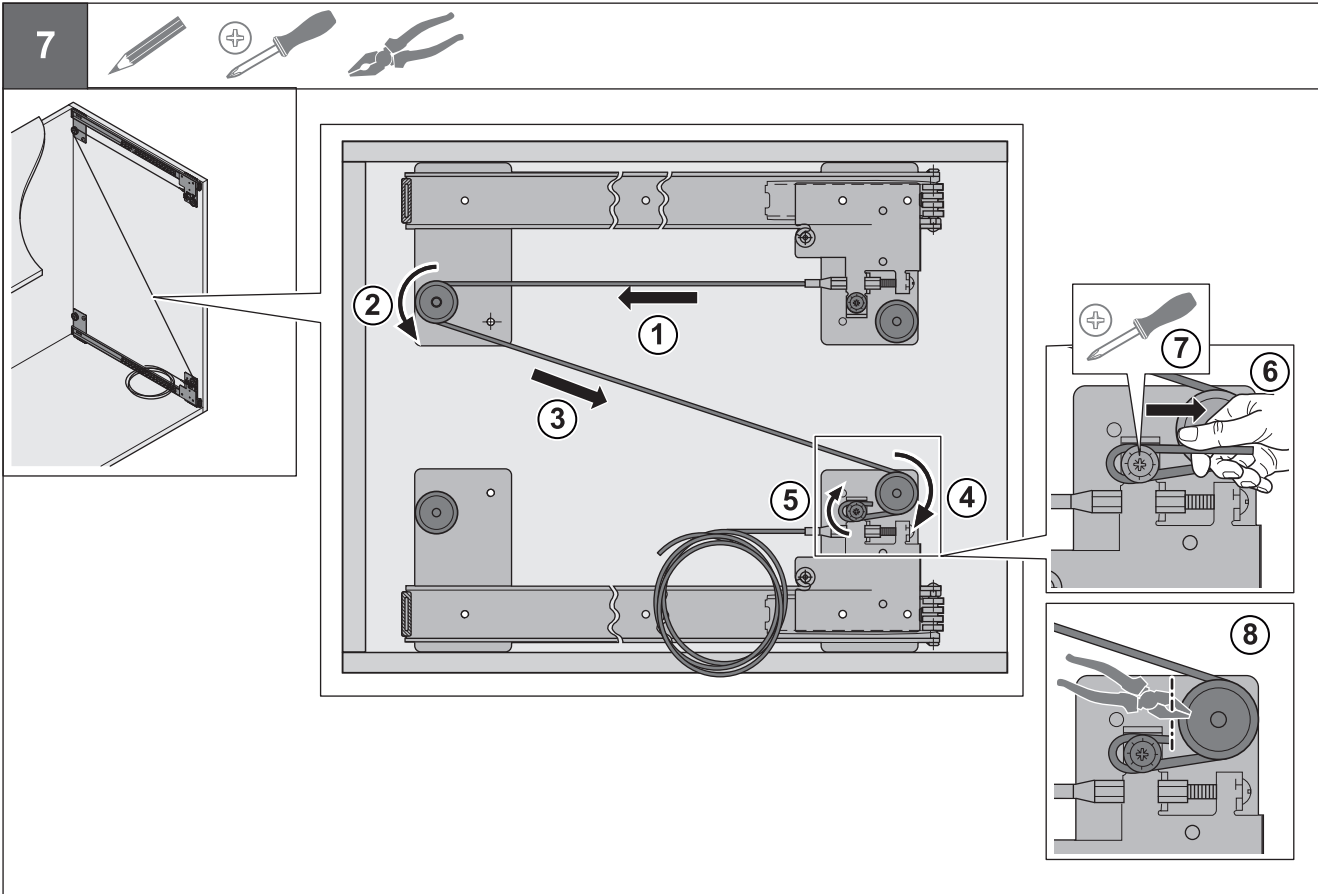

## Slido F-Park71 16A

408.25.335  
 408.25.340  
 408.25.345  
 408.25.350  
 408.25.355  
 408.25.360  
 408.25.365

732.24.150

HDE 01.04.2021

732.24.150

HDE 01.04.2021

732.24.150

HDE 01.04.2021