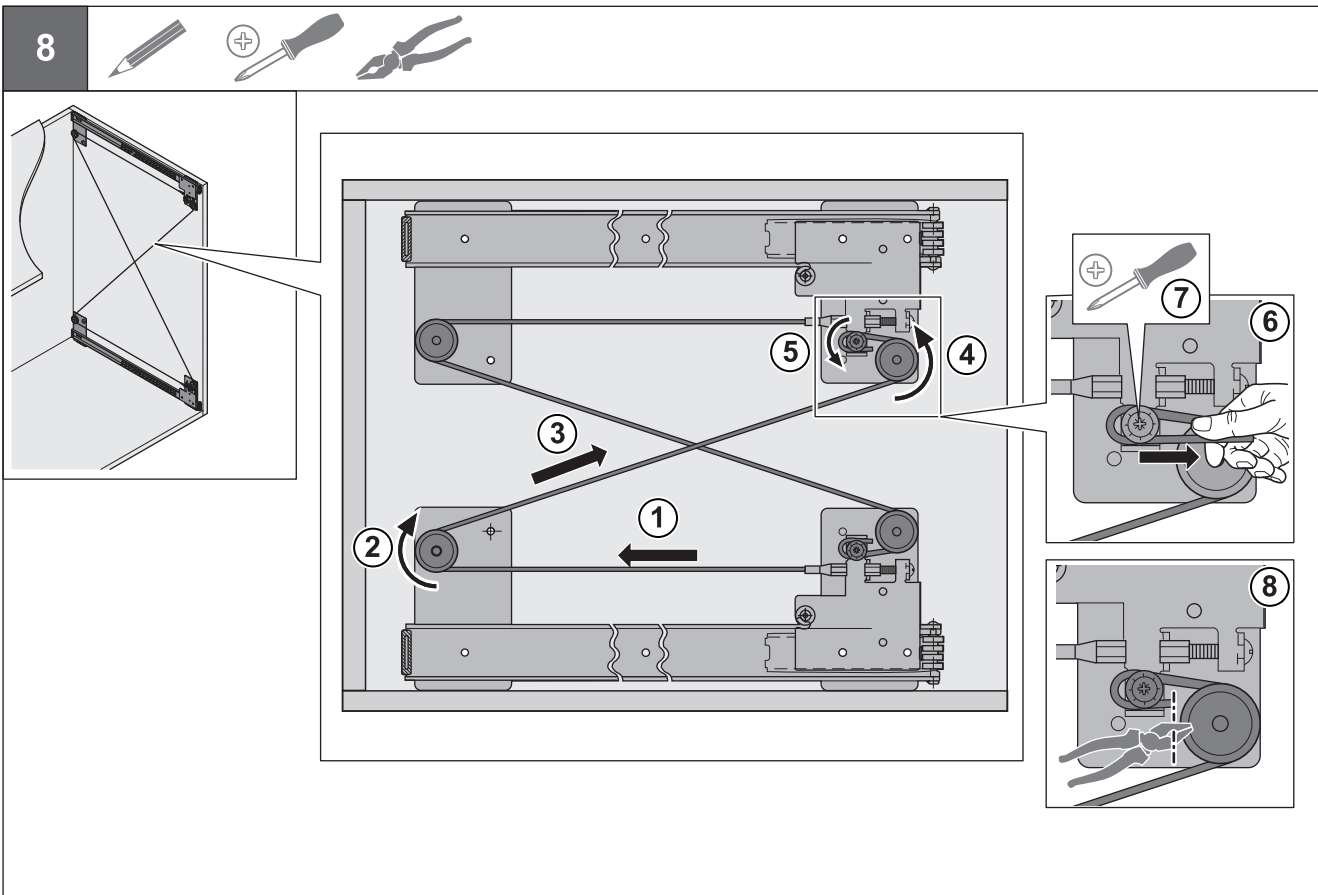

## Slido F-Park71 16A

408.25.335  
 408.25.340  
 408.25.345  
 408.25.350  
 408.25.355  
 408.25.360  
 408.25.365

732.24.150

HDE 01.04.2021

732.24.150

HDE 01.04.2021

732.24.150

HDE 01.04.2021