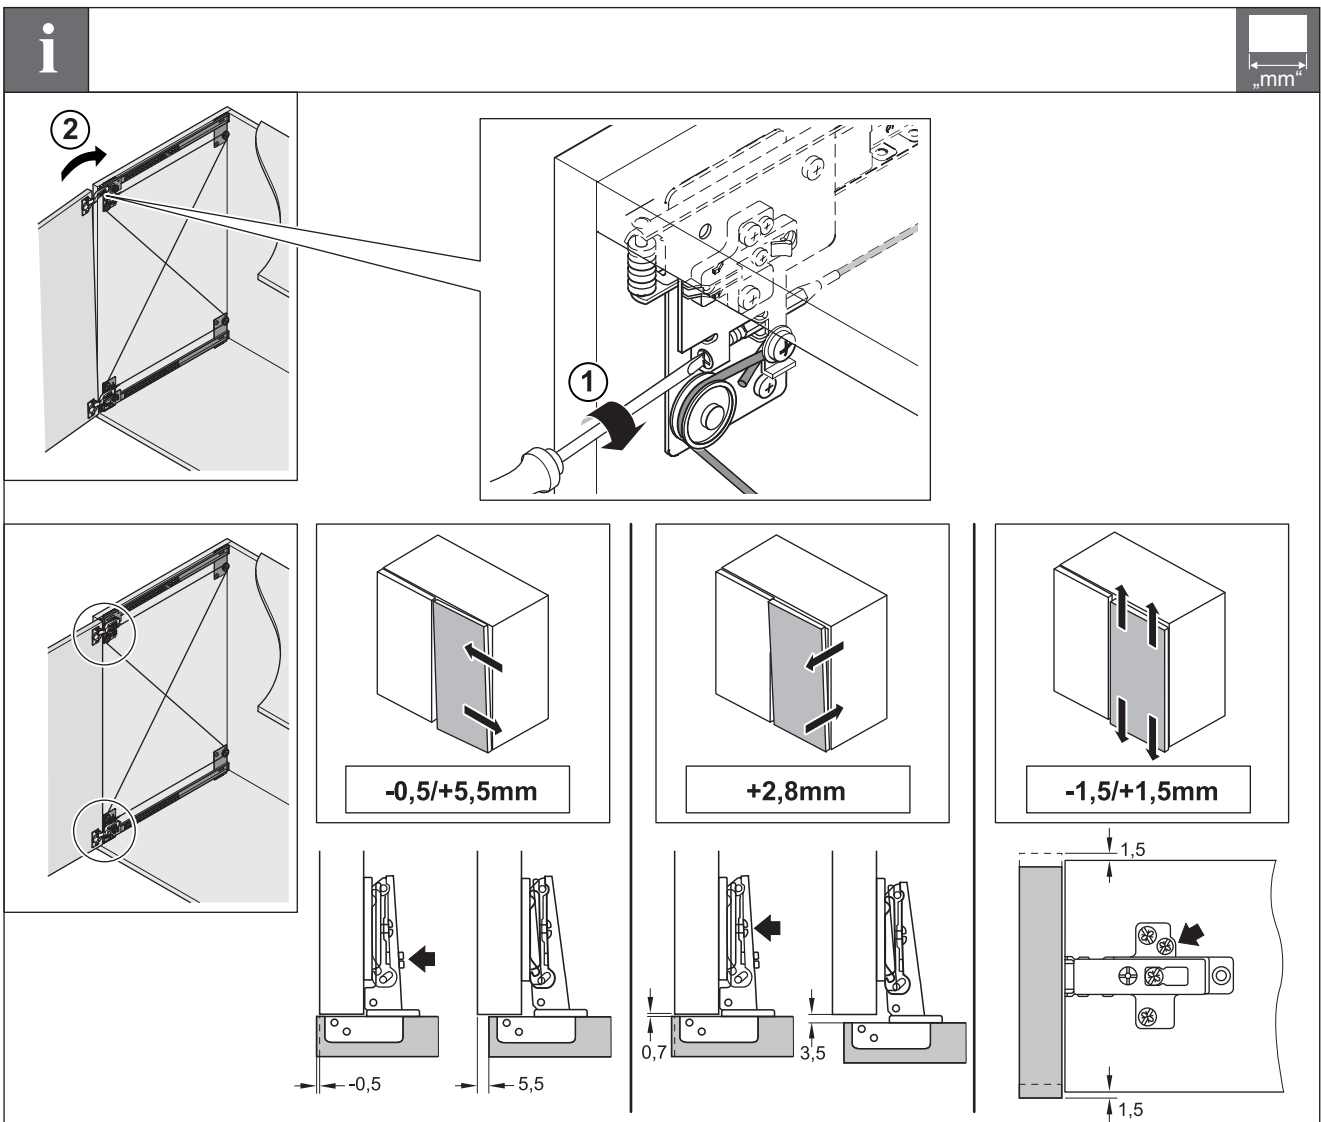

732.24.150

HDE 01.04.2021