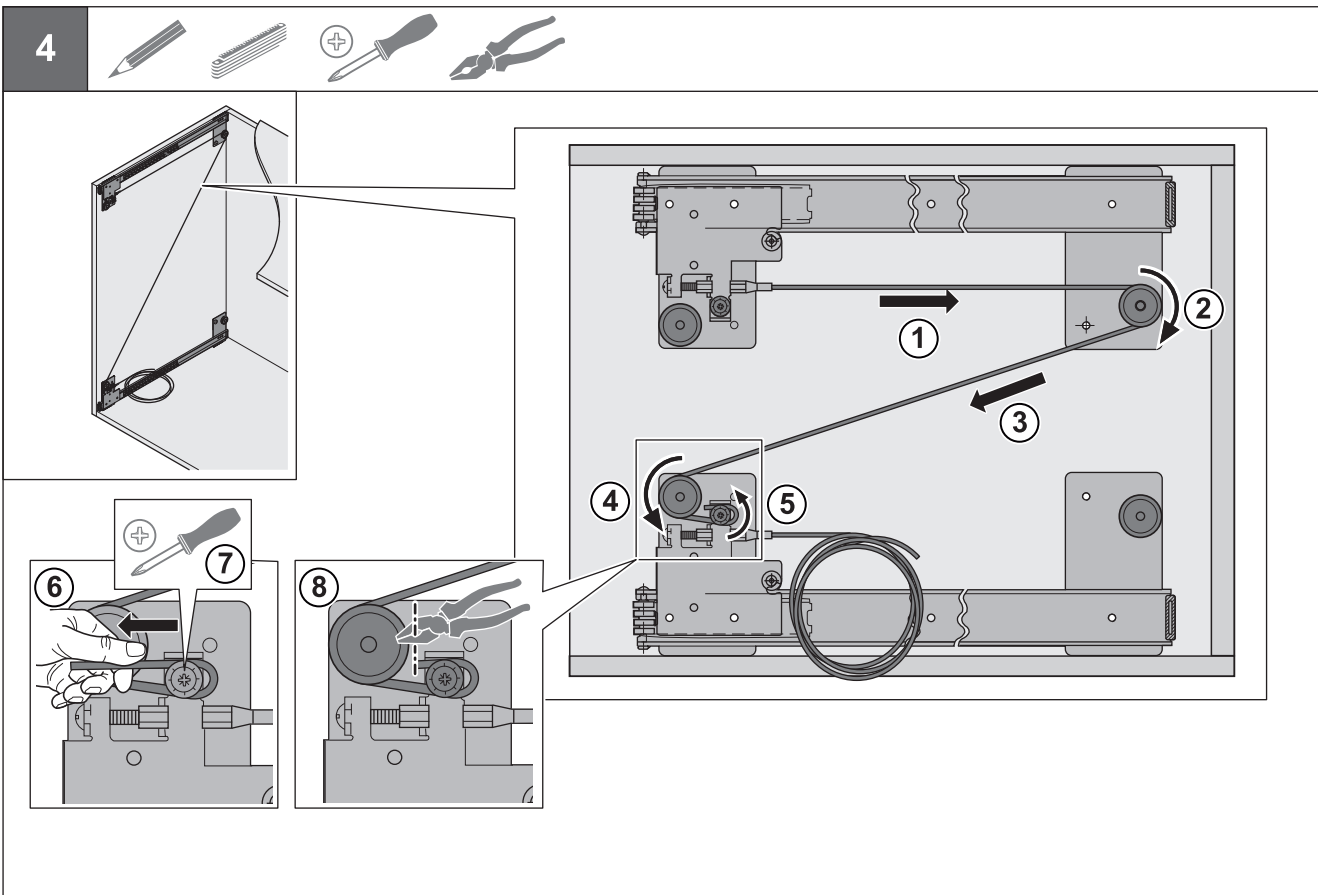

## Slido F-Park71 16A

408.25.335  
 408.25.340  
 408.25.345  
 408.25.350  
 408.25.355  
 408.25.360  
 408.25.365

732.24.150

HDE 01.04.2021

732.24.150

HDE 01.04.2021

732.24.150

HDE 01.04.2021