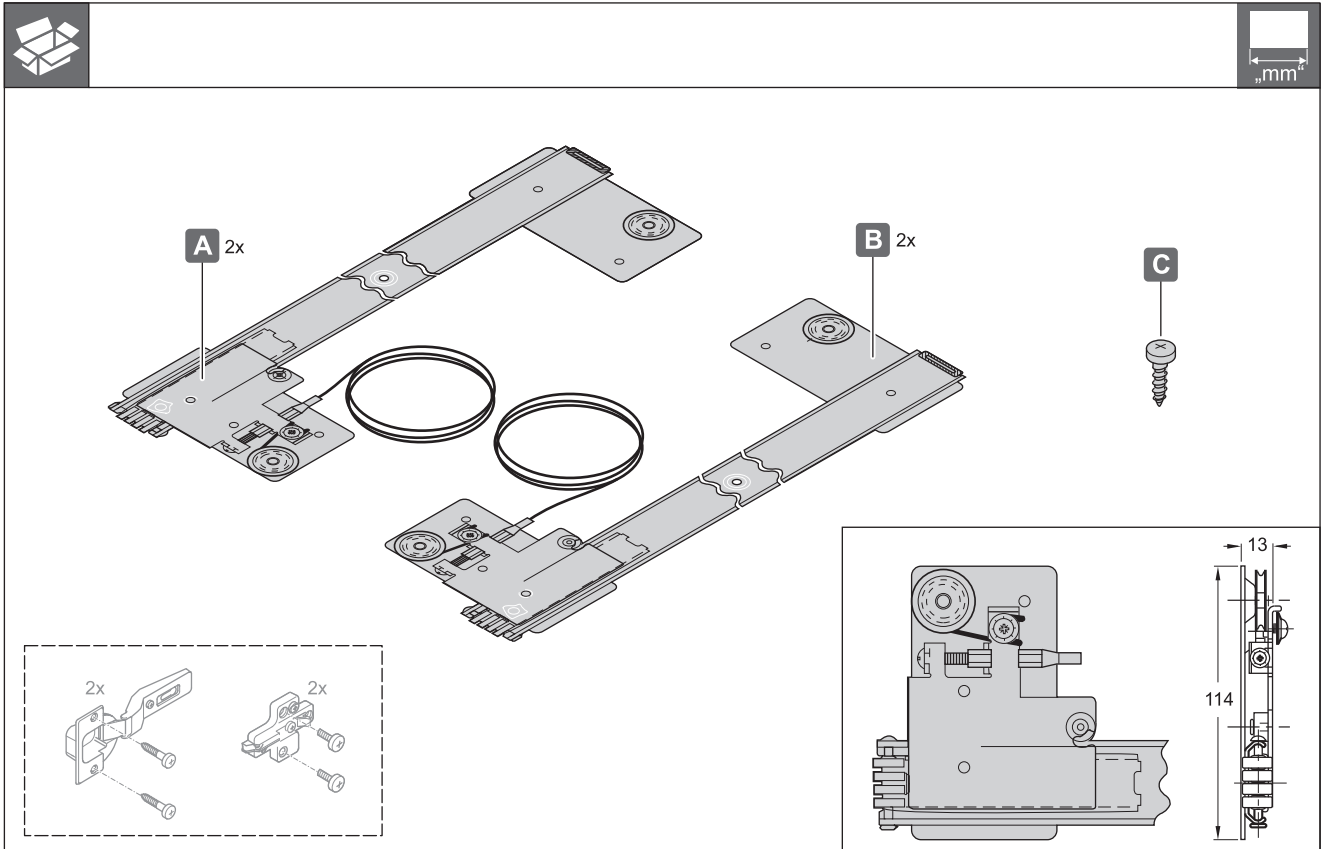

## Slido F-Park71 16A

408.25.335  
 408.25.340  
 408.25.345  
 408.25.350  
 408.25.355  
 408.25.360  
 408.25.365

732.24.150

HDE 01.04.2021

732.24.150

HDE 01.04.2021

732.24.150

HDE 01.04.2021