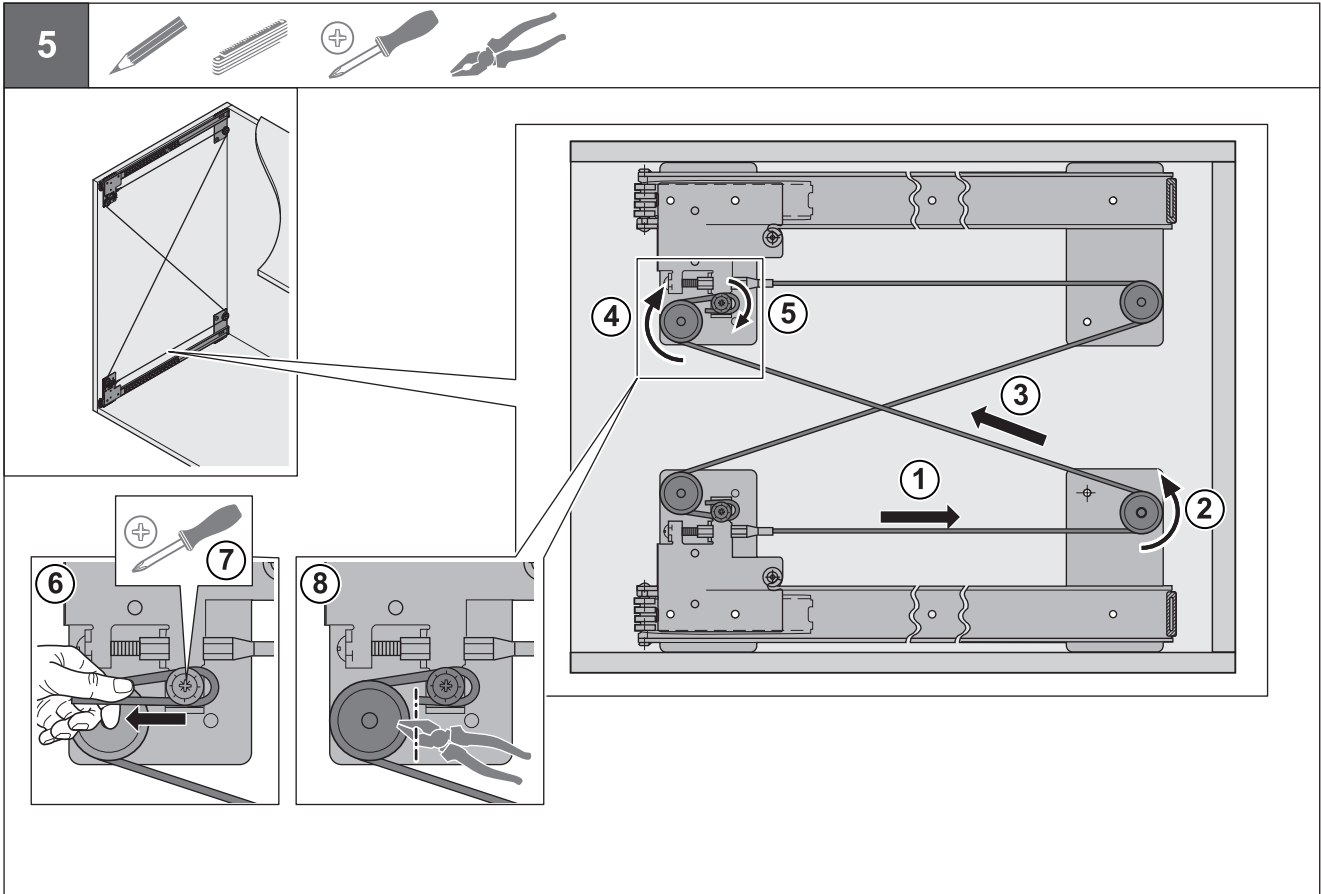

## Slido F-Park71 16A

408.25.335  
 408.25.340  
 408.25.345  
 408.25.350  
 408.25.355  
 408.25.360  
 408.25.365

732.24.150

HDE 01.04.2021

732.24.150

HDE 01.04.2021

732.24.150

HDE 01.04.2021