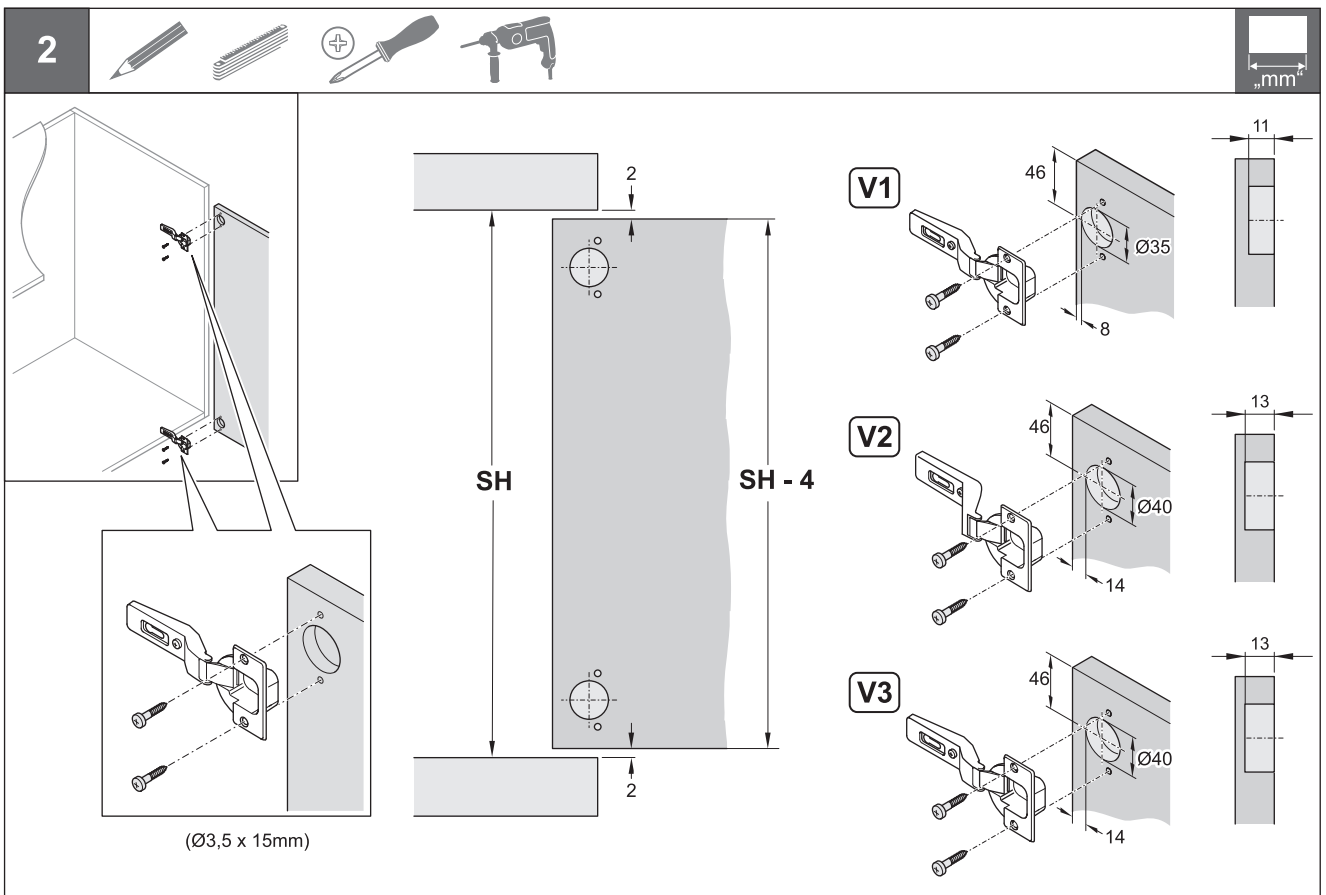

## Slido F-Park71 16A

408.25.335  
 408.25.340  
 408.25.345  
 408.25.350  
 408.25.355  
 408.25.360  
 408.25.365

732.24.150

HDE 01.04.2021

732.24.150

HDE 01.04.2021

732.24.150

HDE 01.04.2021