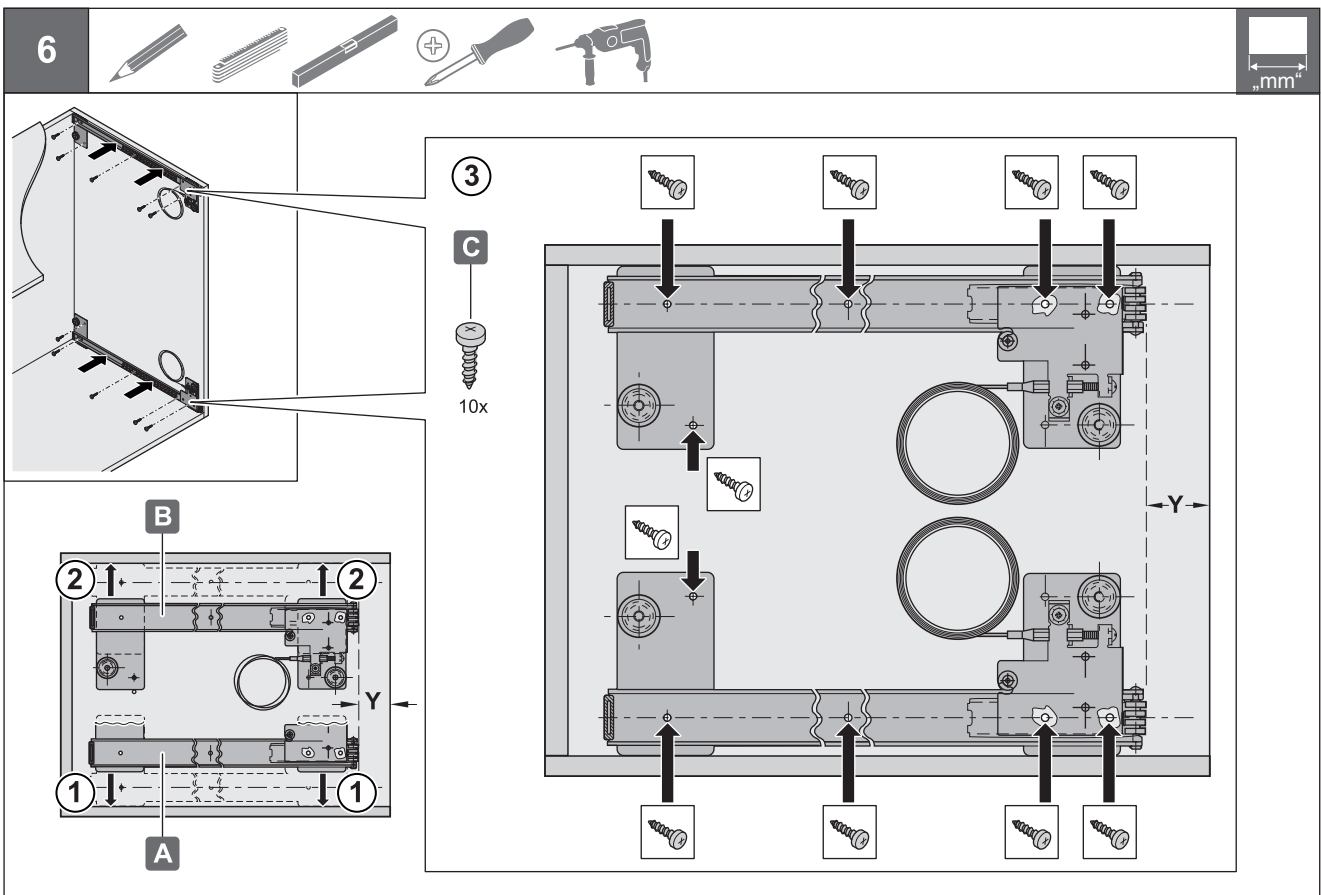

## Slido F-Park71 16A

408.25.335  
 408.25.340  
 408.25.345  
 408.25.350  
 408.25.355  
 408.25.360  
 408.25.365

732.24.150

HDE 01.04.2021

732.24.150

HDE 01.04.2021

732.24.150

HDE 01.04.2021