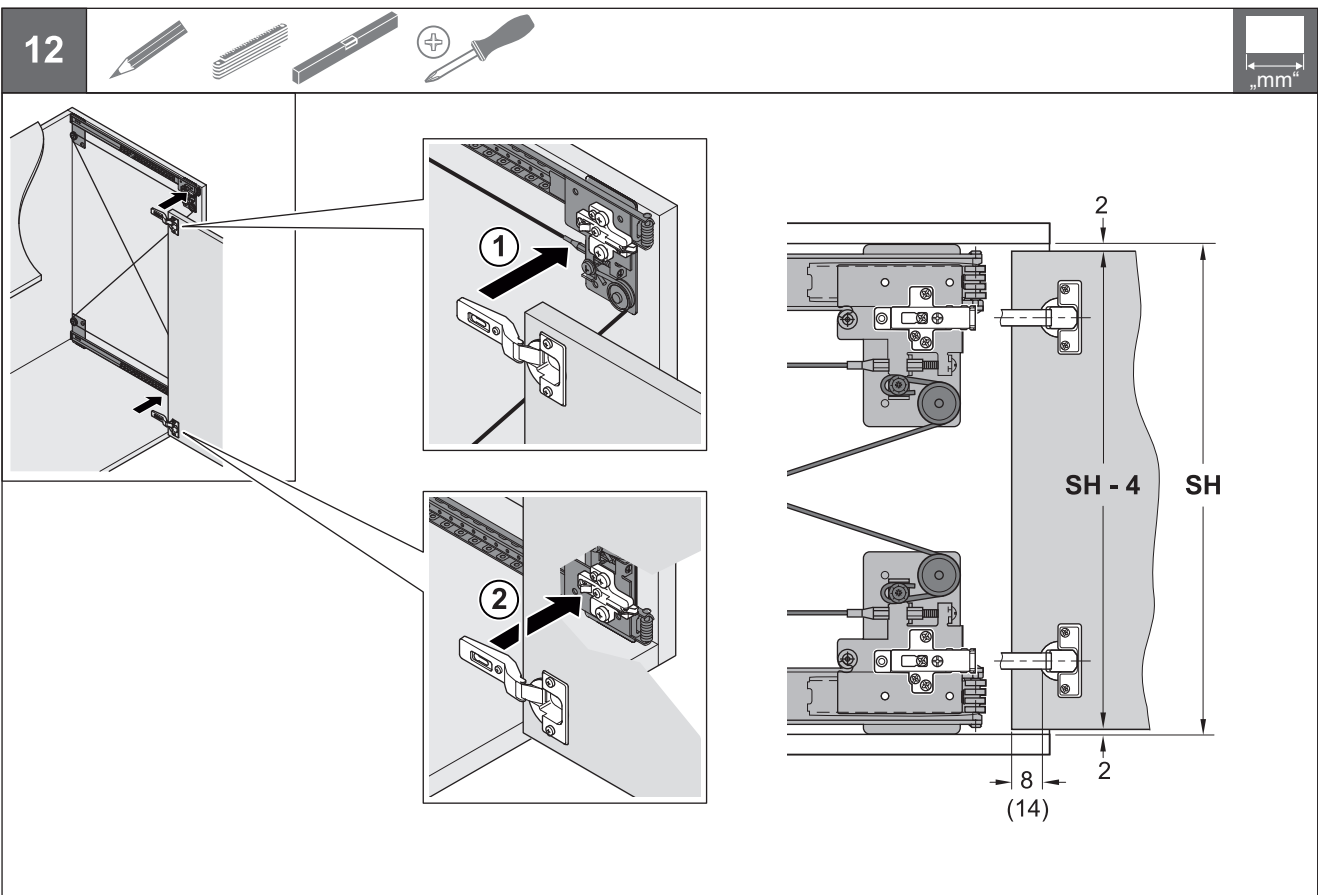

732.24.150

HDE 01.04.2021