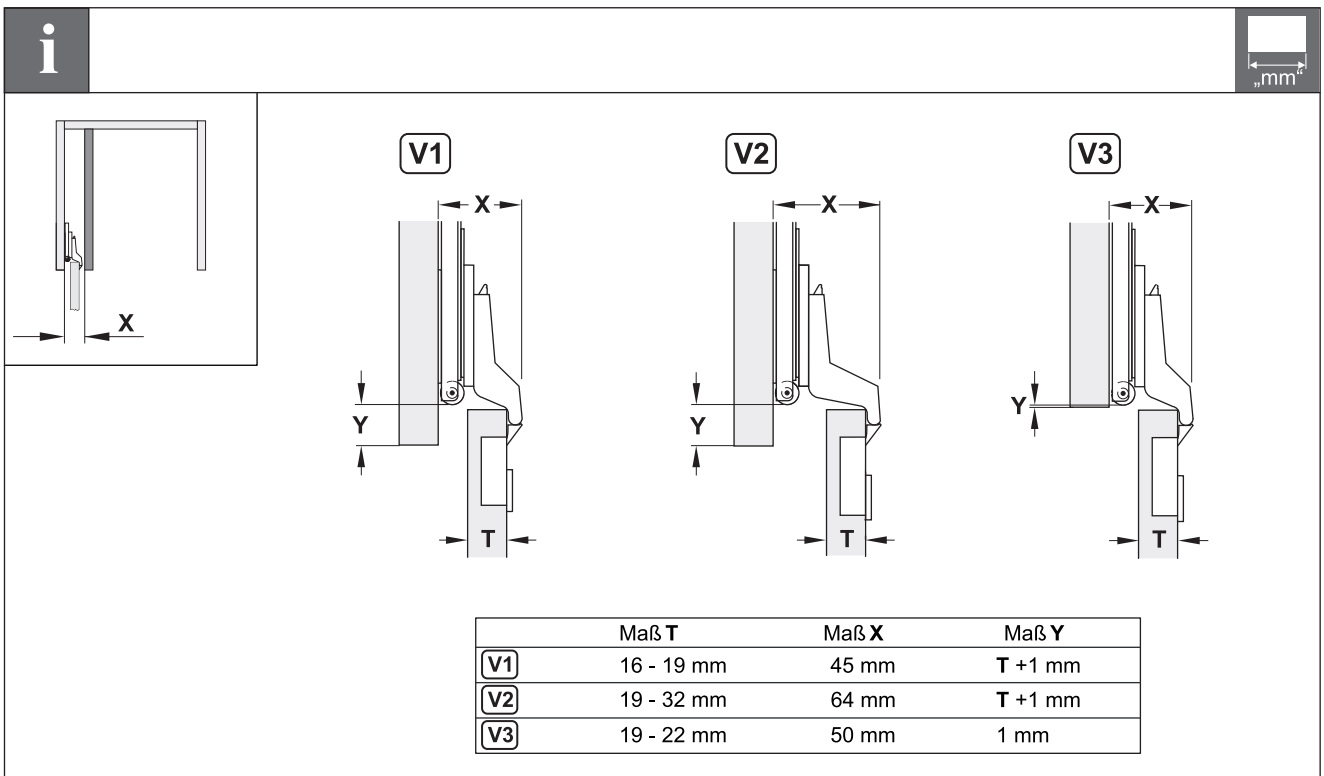

## Slido F-Park71 16A

408.25.335  
 408.25.340  
 408.25.345  
 408.25.350  
 408.25.355  
 408.25.360  
 408.25.365

732.24.150

HDE 01.04.2021

732.24.150

HDE 01.04.2021

732.24.150

HDE 01.04.2021