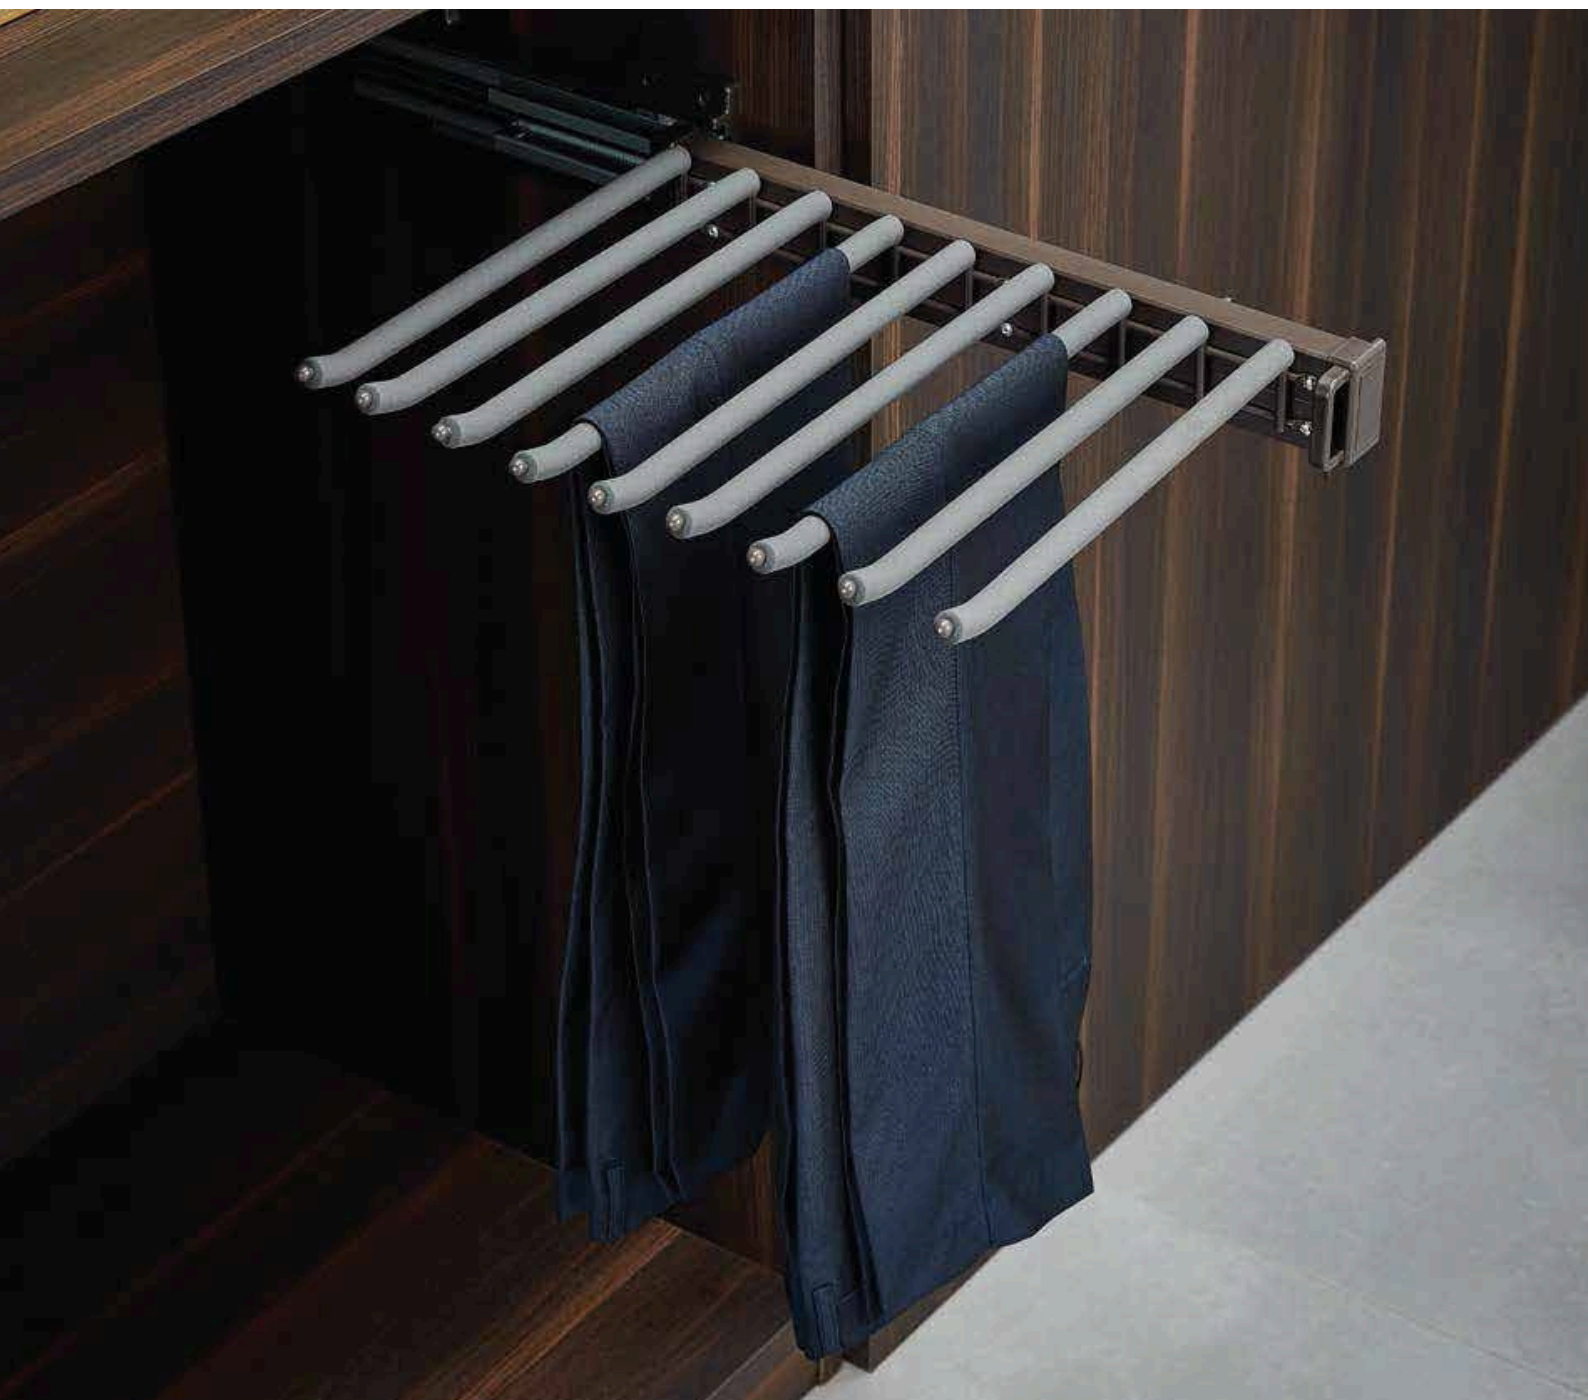

Item	Specification(mm)	Cabinet width (mm)
Acts WD07	D470×W396×H113	≥450